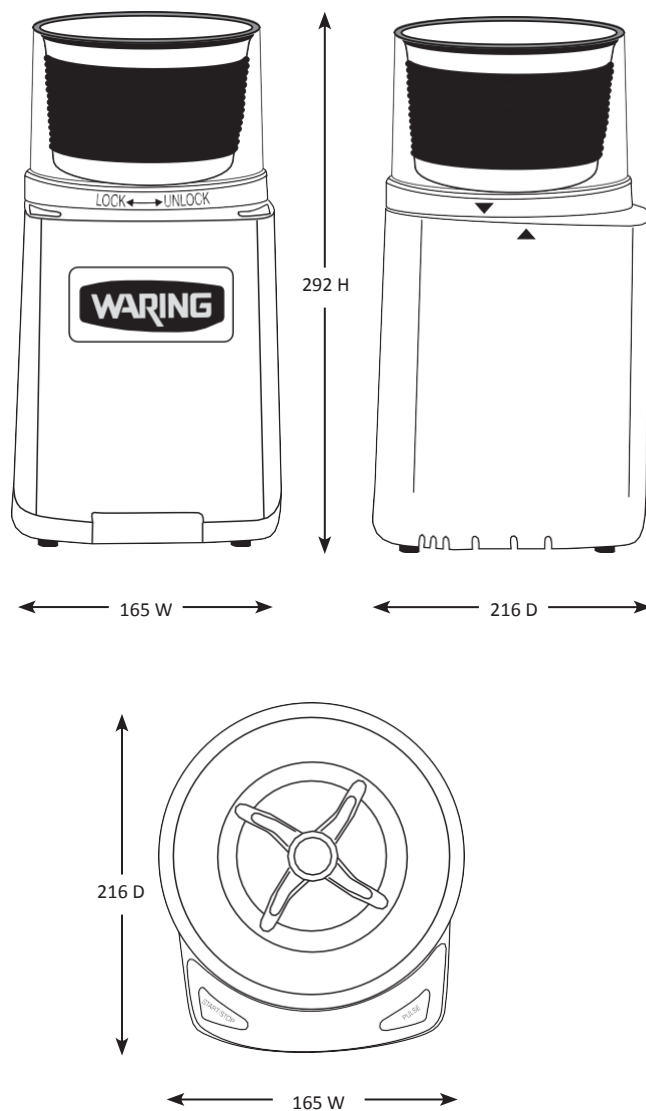

РАЗМЕРЫ В ММ